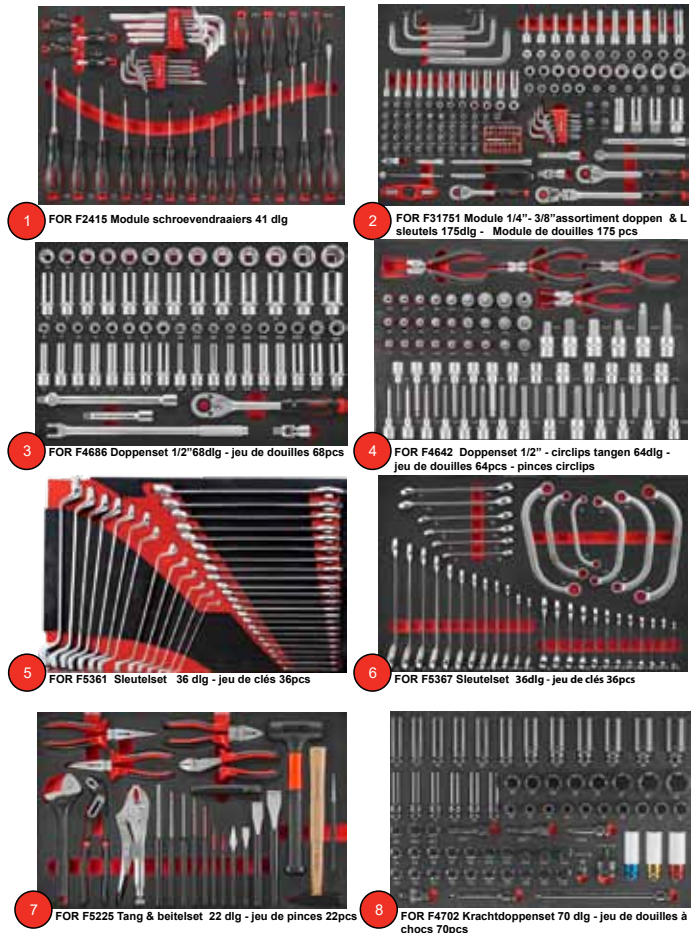

FOR 10218C512 € 3698.0 € 2646.00

512 delig Gevulde gereedschapswagen
8 laden, foam, 8 gevuld

Servante d'atelier, EVA FOAM,
8 tiroirs, 8 tiroirs avec outillage de **512 pcs**

JUMBO