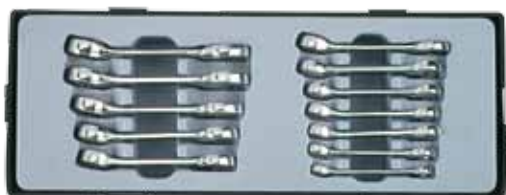

Module 18 clés mixtes

6-7-8-9-10-11-12-13-14-15-16-17-18-19-21-22-23-24mm

FOR T5181

~~€ 112.46~~

€ 84.34

Module 12 mini steekringsleutels

Module 12 clés mixtes mini

8-9-10-11-12-13-14-15-16-17-18-19mm