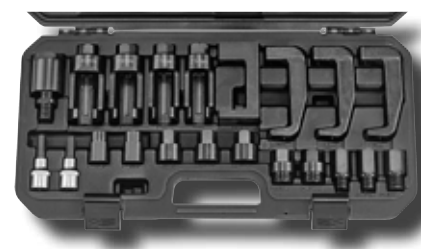

Diesel verstuiver demontageset

Coffret extracteur d'injecteur diesel universel

Geschikt voor het eenvoudig en veilig demonteren van diesel verstuivers/injectoren van Bosch, Delphi, Denso en Siemens.
Dit uitgebreide set is toepasbaar bij vele voertuigen zoals Mercedes Benz, BMW, VW, Audi, VAG, PSA, Volvo, Ford, Mazda, Toyota etc.