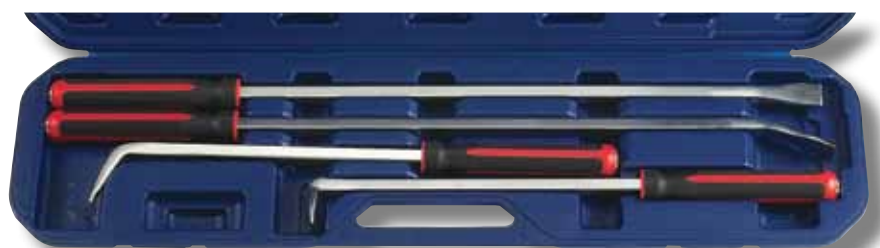

~~€ 214.42~~

€ 160.82

Hevel en koevoetset 4 delig

Set de leviers 4pcs

Koevoet 200mm-300mm-450mm-600mm

FOR 904U5 ~~€ 33.50~~ € 25.13

Koevoetset 4 delig

Set de 4 leviers