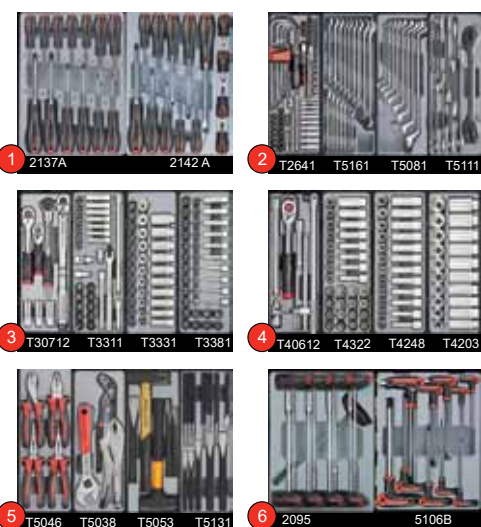

FOR 10217C306	€ 2627.81	€ 1782.74
FOR 10217R306	€ 2627.81	€ 1782.74
FOR 10217B306	€ 2627.81	€ 1782.74
FOR 10217A306	€ 2627.81	€ 1782.74

**306 dlg Gevulde gereedschapswagen,
7 laden waarvan 6 gevuld**

*Servante d'atelier, 7 tiroirs,
6 tiroirs avec outillage de 306 pcs*