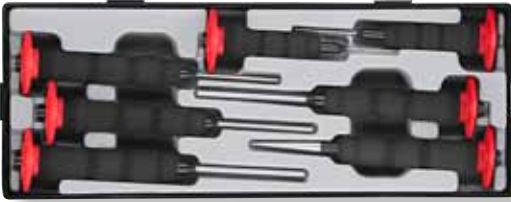

Module pendrijver & doorslagenset 7dlg
Module de 7 chasse-goupilles