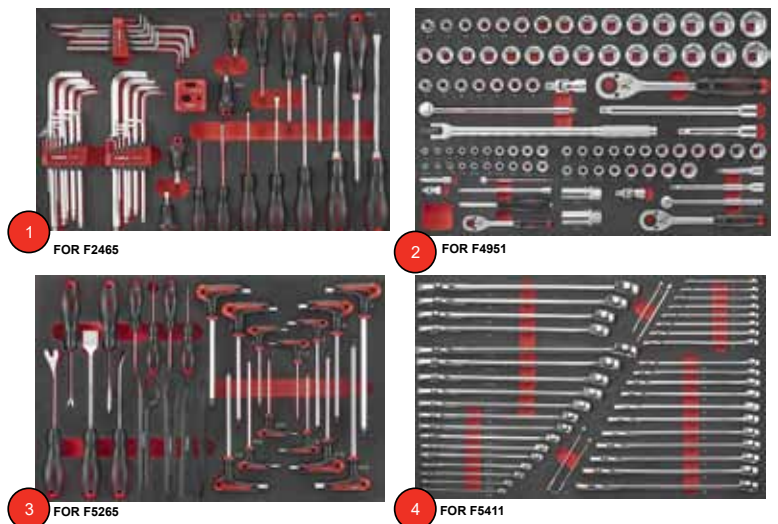

dimensions. L 95 cm x B 50 cm x H103 cm

MM & SAE

FOR 10217A208 € 2390.00 € 1595.00

208 delig Gevulde gereedschapswagen,
7 laden, foam, 4 gevuld,

Servante d'atelier, mousse
*7 tiroirs, 4 tiroirs avec outillage de **208** pcs*