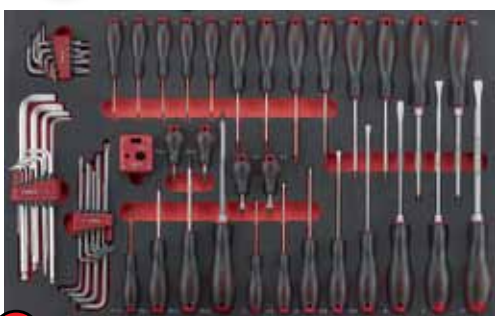

1 FOR F2592 schroevendraaiers + L sleutels 59dlg