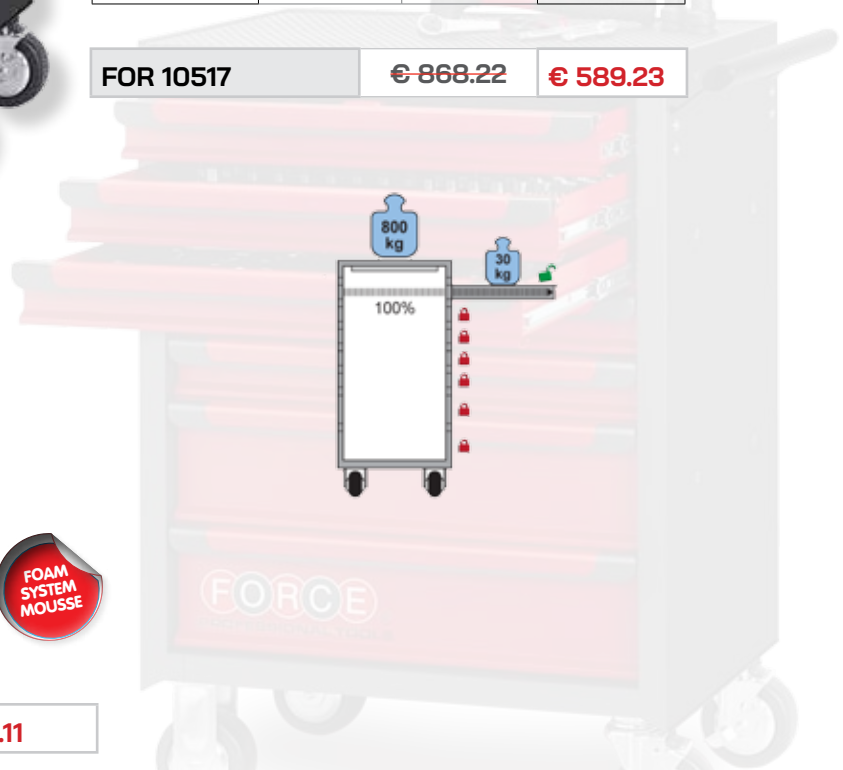

Servante 7 tiroirs

- dimensions tiroirs : 580 mm x 375 mm
- tiroirs 6x60 mm + 2x120 mm
- 4 roues 130 mm : 2 pivotantes 2 avec freins
- poignée en metal
- peinture en poudre epoxy

Afm/dim	L 69 cm	B 46,5 cm	H 98 cm
gewicht/poids	54 kg		totale hoogte

FOR 10517	€ 868.22	€ 589.23