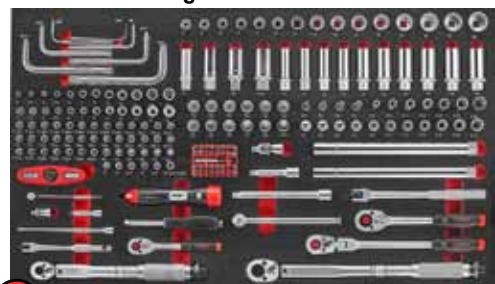

2 FOR F31921A 1/4"-3/8" combinatie set 192dlg