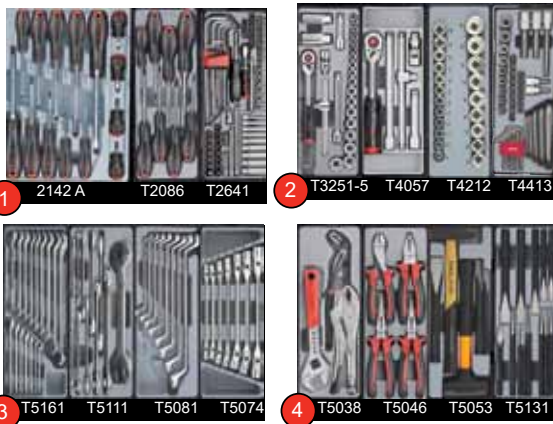

FOR 10217C219	€ 2080.25	€ 1383.64
FOR 10217R219	€ 2080.25	€ 1383.64
FOR 10217B219	€ 2080.25	€ 1383.64

**219 dlq Gevulde gereedschapswagen,
7 laden waarvan 3 gevuld**

Servante d'atelier, 7 tiroirs,
3 tiroirs avec outillage de **219** pcs

FOR 10217C245	€ 2207.59	€ 1489.86
FOR 10217R245	€ 2207.59	€ 1489.86
FOR 10217B245	€ 2207.59	€ 1489.86