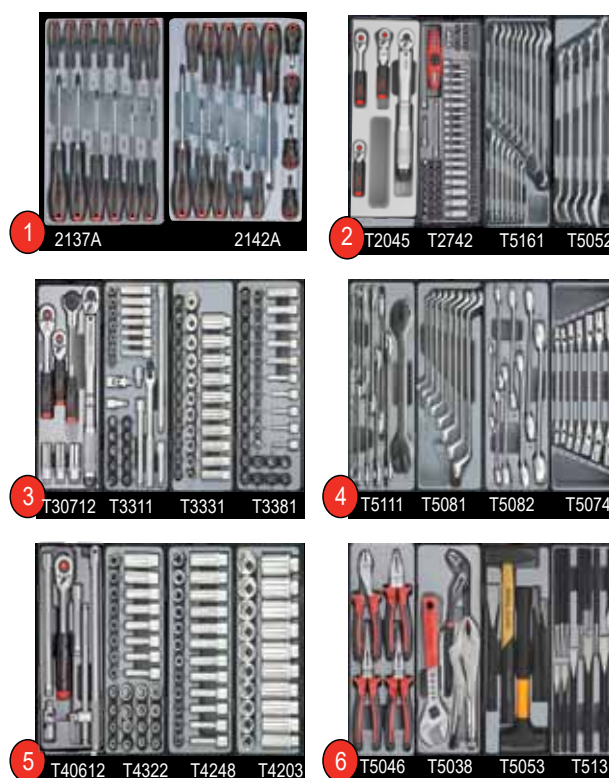

**376 dlg Gevulde gereedschapswagen,
8 laden waarvan 6 gevuld**

*Servante d'atelier, 8 tiroirs,
6 tiroirs avec outillage de 376 pcs*