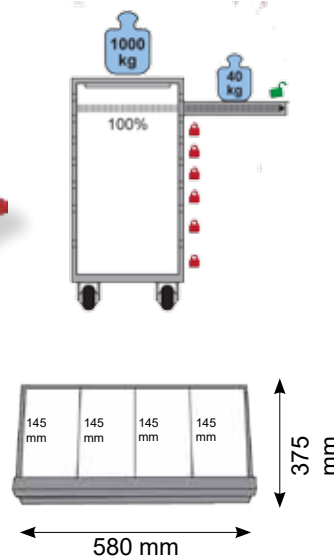

Service station 2 tiroirs

- dimensions tiroirs : 58 cm x 37,5 cm
- dimensions tiroirs hauteur 2x60 mm
- plateau : 49 cm x 76 cm
- 4 roues 100 mm : 2 pivotantes, 2 fixes
- poignée
- support flacons
- bac à déchets
- poids 27.5kg

Servante 7 tiroirs

- dimensions tiroirs : 580 mm x 375 mm
- tiroirs 6x60 mm + 2x120 mm
- 4 roues 130 mm : 2 pivotantes 2 avec freins
- poignée en metal
- peinture en poudre epoxy

Afm/dim	L 69 cm	B 46,5 cm	H 98 cm
gewicht/poids	54 kg		totale hoogte

- rubber wielen+stootranden
- roues extra larges

Gereedschapswagens :

- 7 laden
- afm. L80xB50xH103cm
- 5 laden van 60mm hoog
- 2 laden van 120mm hoog
- laden blokkeer systeem
- laden 100% uitschuifbaar kogellagers
- stootranden op de 4 hoeken
- iedere lade voorzien van antislip mat
- spuitbushouder
- elektrostatisch gepoedercoat
- gewicht leeg 67kg
- 7 tiroirs
- L80xB50xH103cm
- 5 tiroirs 60mmH
- 2 tiroirs 120mmH
- tiroirs avec système de blocage anti basculement
- ouverture des tiroirs à 100%