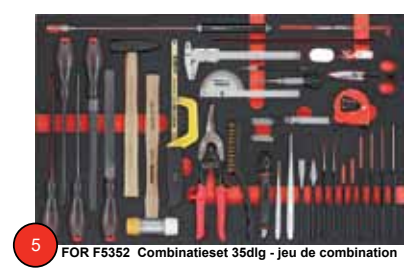

FOR 10218C512 € 3698.0 € 2646.00

512 delig Gevulde gereedschapswagen
8 laden, foam, 8 gevuld

Servante d'atelier, EVA FOAM,
8 tiroirs, 8 tiroirs avec outillage de **512 pcs**

JUMBO

FOR 10318C298 € 3183.47 € 2141.61

298 delig Jumbo gevulde gereedschapswagen
8 laden, foam, 5 gevuld

Servante d'atelier, EVA FOAM,
8 tiroirs, 5 tiroirs avec outillage de **298 pcs**