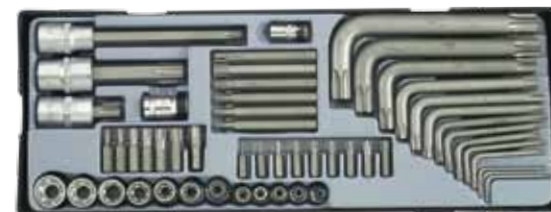

Module torxset 1/4"-3/8"-1/2" 52dlg
Module de torx 1/4"- 3/8"-1/2" 52pcs

FOR T3521   ~~€ 107.21~~   € 80.41