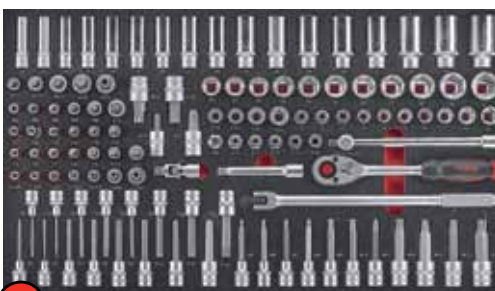

3 FOR F41162 1/2" doppelset 116dlg