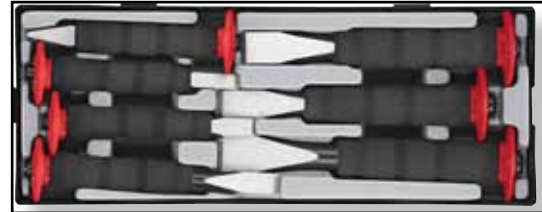

Module beitelset 7dlg
Module de 7 burins