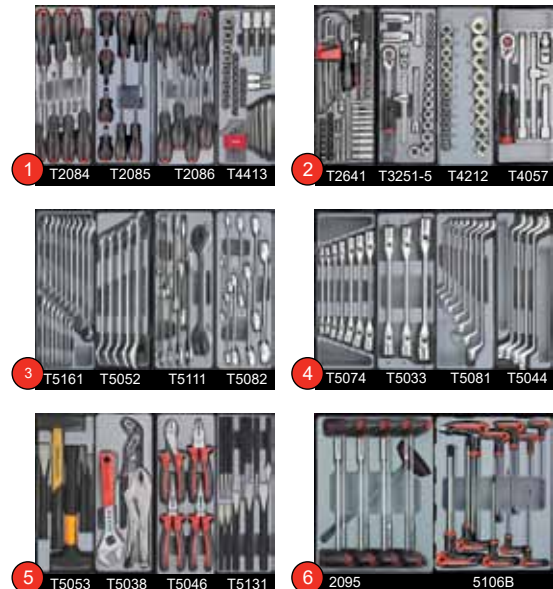

**286 dlq Gevulde gereedschapswagen,
7 laden waarvan 6 gevuld**

Servante d'atelier, 7 tiroirs,
6 tiroirs avec outillage de **286** pcs