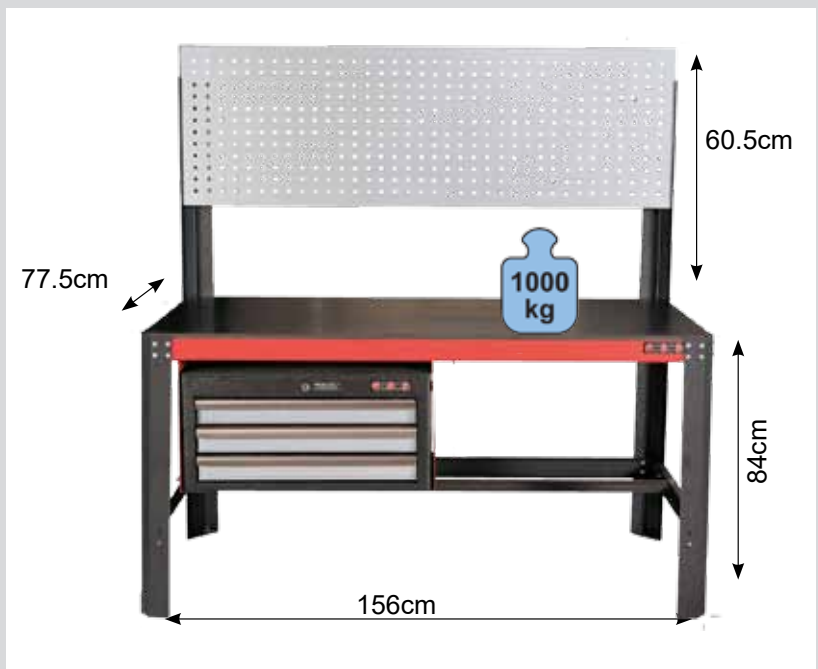

- coffre 3 tiroirs
- verrouillage de sécurité centralisé avec 2 clés
- livré avec 20 crochets
- capacité 1000kg

FOR 50253 €1206.08 € 904.57

Werkbank met gereedschapswand en koffer

Etabli complètement en métal avec coffre et porte-outils