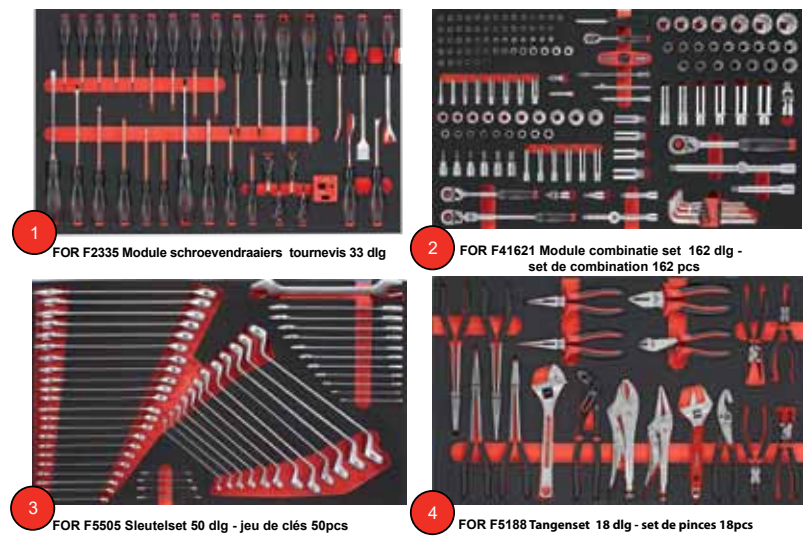

FOR 10318C298 € 3183.47 € 2141.61

298 delig Jumbo gevulde gereedschapswagen
8 laden, foam, 5 gevuld

Servante d'atelier, EVA FOAM,
8 tiroirs, 5 tiroirs avec outillage de **298 pcs**