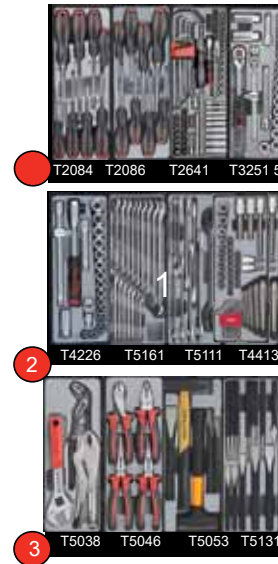

FOR 10217C219	€ 2080.25	€ 1383.64
FOR 10217R219	€ 2080.25	€ 1383.64
FOR 10217B219	€ 2080.25	€ 1383.64

**219 dlq Gevulde gereedschapswagen,
7 laden waarvan 3 gevuld**

Servante d'atelier, 7 tiroirs,
3 tiroirs avec outillage de **219** pcs

FOR 10217C245	€ 2207.59	€ 1489.86
FOR 10217R245	€ 2207.59	€ 1489.86
FOR 10217B245	€ 2207.59	€ 1489.86